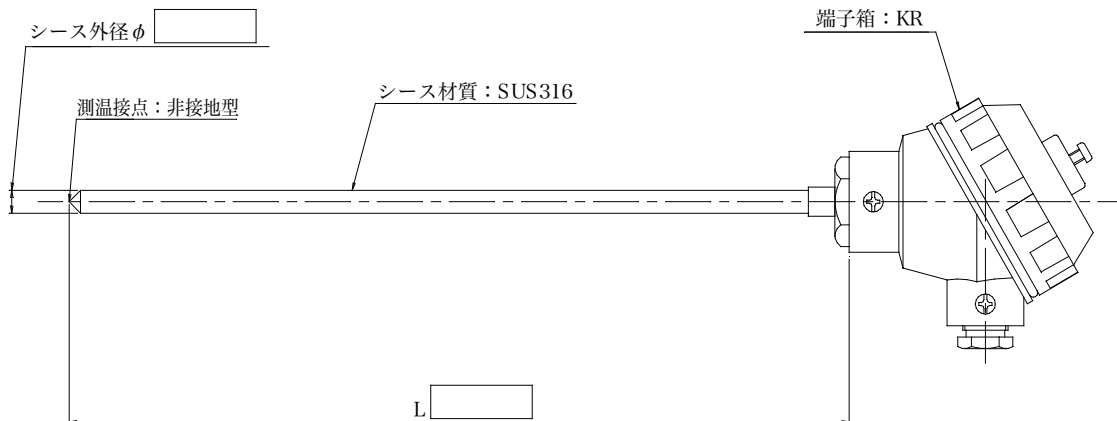

# シース熱電対 S90型 標準在庫品

型式	種類	精度	シース材質	測温接点	端子箱
S90	K	クラス2	SUS316	非接地型	KR

商品コード	型番	シース外径 (φ)	シース長 L (mm)
140A	S90-32-200	φ 3.2	200
141A	S90-32-300		300
142A	S90-32-400		400
143A	S90-32-500		500
144A	S90-32-600		600

商品コード	型番	シース外径 (φ)	シース長 L (mm)
150A	S90-48-200	φ 4.8	200
151A	S90-48-300		300
152A	S90-48-400		400
153A	S90-48-500		500
154A	S90-48-600		600

商品コード	型番	シース外径 (φ)	シース長 L (mm)
160A	S90-64-200	φ 6.4	200
161A	S90-64-300		300
162A	S90-64-400		400
163A	S90-64-500		500
164A	S90-64-600		600